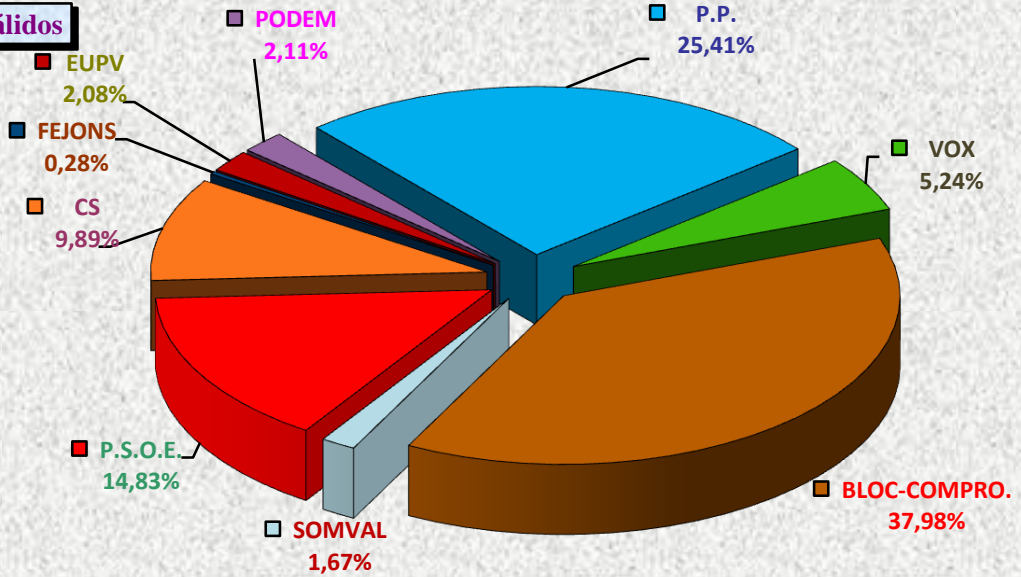

ELECCIONES : Locales 26-may-2019 ALZIRA

RESUMEN DEL ESCRUTINIO DE ALZIRA

N. de Concejales:	21	
Escrutado:	100,00 %	
Mesas Totales:	53	
Mesas Escrutadas:	53	
Electores:	33.185	
Electores que han votado:	21.315	
% de Participación:	64,23 %	
% de Abstención:	35,77 %	
Papeletas Leídas:	21.315	
Papeletas Nulas:	162	0,76 %
Votos en Blanco:	106	0,50 %
Votos a Partidos:	21.047	98,74 %
Votos Válidos=(B+P):	21.153	99,24 %

N.	Partidos	Votos por Partido	% s/Votos a Partidos	% s/Votos Válidos (P+B)	Concej
1	BLOC-COMPRO.	8.033	38,17%	37,98%	9
2	SOMVAL	353	1,68%	1,67%	
3	P.S.O.E.	3.138	14,91%	14,83%	3
4	CS	2.092	9,94%	9,89%	2
5	FEJONS	59	0,28%	0,28%	
6	EUPV	441	2,10%	2,08%	
7	PODEM	446	2,12%	2,11%	
8	P.P.	5.376	25,54%	25,41%	6
9	VOX	1.109	5,27%	5,24%	1
10					
11					
12					
13					
14					
15					
16					
17					
18					
19					
20					
Totales :		21.047	100,00%	99,50%	21

1 50 100

Escrutado el 100,00%

Porcentajes s/ Votos Válidos

- BLOC-COMPRO.
- SOMVAL
- P.S.O.E.
- CS
- FEJONS
- EUPV
- PODEM
- P.P.
- VOX

Concejales Obtenidos