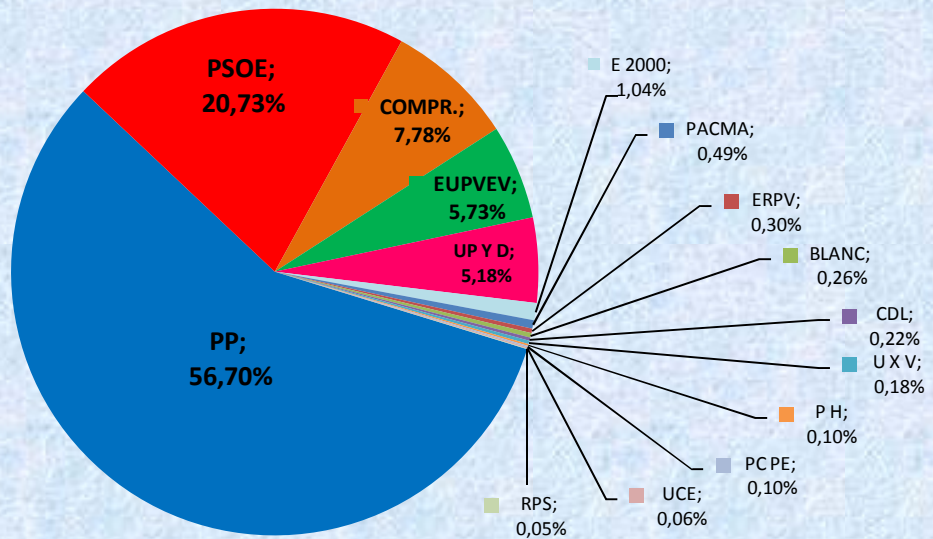

**ELECCIONES : Generales 20-nov-2011 ALZIRA**

**RESUMEN DEL ESCRUTINIO DE ALZIRA**

N. de Concejales:	21	
Escrutado:	100,00 %	
Mesas Totales:	61	
Mesas Escrutadas:	61	
Electores:	32.877	
Electores que han votado:	24.879	
% de Participación:	75,67 %	
% de Abstención:	24,33 %	
Papeletas Leídas:	24.879	
Papeletas Nulas:	207	0,83 %
Votos en Blanco:	267	1,07 %
Votos a Partidos:	24.405	98,09 %
Votos Válidos=(B+P):	24.672	99,17 %

N.	Partidos	Votos por Partido	% s/Votos a Partidos	% s/Votos Válidos (P+B)	Concej
1	UP Y D	1.278	5,24%	5,18%	1
2	EUPVEV	1.414	5,79%	5,73%	1
3	CDL	54	0,22%	0,22%	
4	PACMA	121	0,50%	0,49%	
5	P H	25	0,10%	0,10%	
6	ERP V	73	0,30%	0,30%	
7	PC PE	25	0,10%	0,10%	
8	COMPR.	1.919	7,86%	7,78%	1
9	RPS	13	0,05%	0,05%	
10	PP	13.990	57,32%	56,70%	10
11	UCE	14	0,06%	0,06%	
12	E 2000	256	1,05%	1,04%	
13	BLANC	64	0,26%	0,26%	
14	U X V	45	0,18%	0,18%	
15	PSOE	5.114	20,95%	20,73%	5
16					
17					
18					
19					
20					
<b>Totales :</b>		<b>24.405</b>	<b>100,00%</b>	<b>98,92%</b>	<b>21</b>

1 50 100

Escrutado el 100,00% 

**Porcentajes s/ Votos Válidos**

- PP
- PSOE
- COMPR.
- EUPVEV
- UP Y D
- E 2000
- PACMA
- ERPV
- BLANC
- CDL
- U X V
- P H
- PC PE
- UCE
- RPS

**Votos a Partidos:**