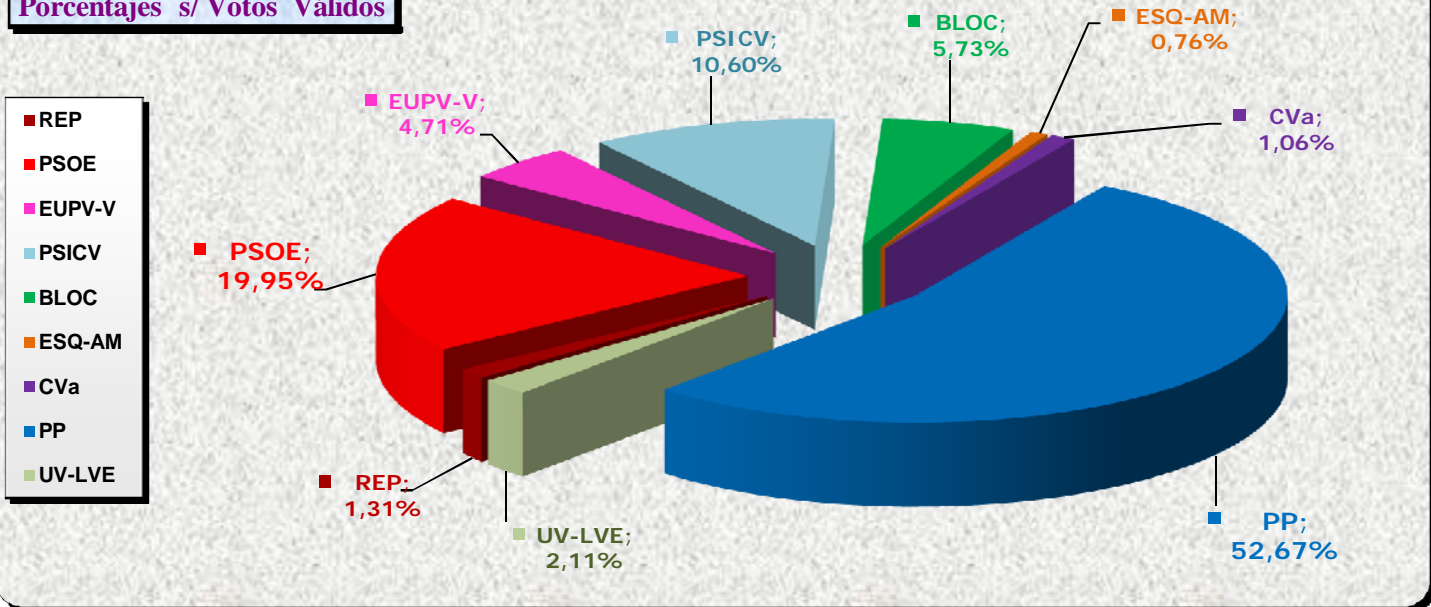

**ELECCIONES : Locales 27-may-2007 ALZIRA**

**RESUMEN DEL ESCRUTINIO DE ALZIRA**

N. de Concejales:	21	
Escrutado:	100,00 %	
Mesas Totales:	61	
Mesas Escrutadas:	61	
Electores:	32.470	
Electores que han votado:	22.432	
% de Participación:	69,09 %	
% de Abstención:	30,91 %	
Papeletas Leídas:	22.432	
Papeletas Nulas:	68	0,30 %
Votos en Blanco:	250	1,11 %
Votos a Partidos:	22.114	98,58 %
Votos Válidos=(B+P):	22.364	99,70 %

N.	Partidos	Votos por Partido	% s/Votos a Partidos	% s/Votos Válidos (P+B)	Concej
1	REP	292	1,32%	1,31%	
2	PSOE	4.461	20,17%	19,95%	5
3	EUPV-V	1.053	4,76%	4,71%	
4	PSICV	2.370	10,72%	10,60%	2
5	BLOC	1.281	5,79%	5,73%	1
6	ESQ-AM	169	0,76%	0,76%	
7	CVa	237	1,07%	1,06%	
8	PP	11.779	53,26%	52,67%	13
9	UV-LVE	472	2,13%	2,11%	
10					
11					
12					
13					
14					
15					
16					
17					
18					
19					
20					
<b>Totales :</b>		<b>22.114</b>	<b>100,00%</b>	<b>98,88%</b>	<b>21</b>

1 50 100

Escrutado el 100,00%

**Porcentajes s/ Votos Válidos**

**Concejales Obtenidos**