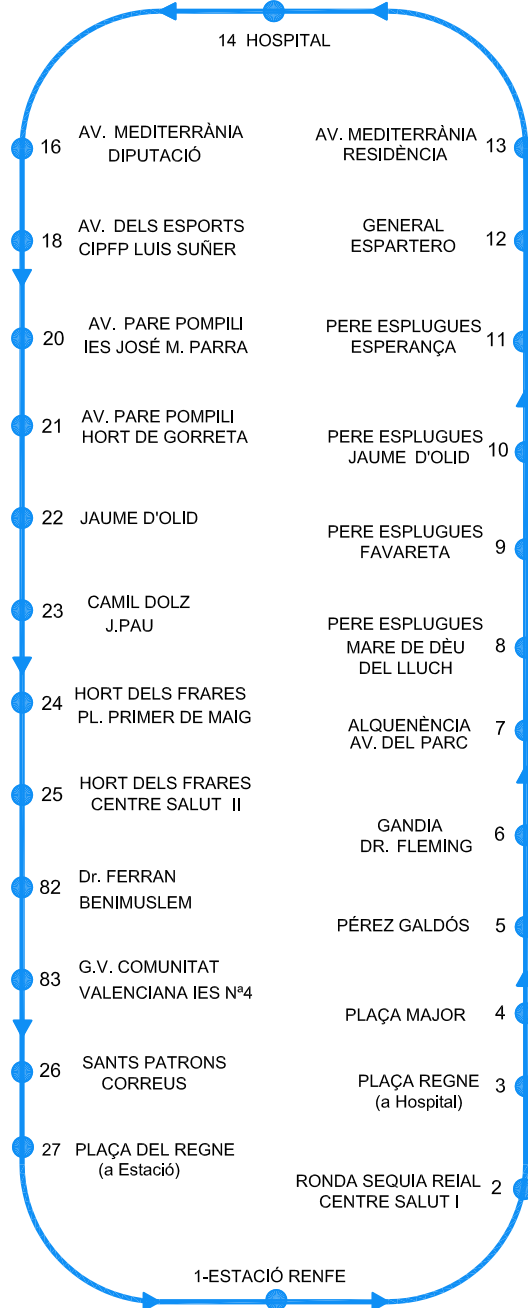

REGIDORIA SERVEIS PÚBLICS

LÍNIA 1

Freqüència Línia 1

EIXIDES DES DE L'HOSPITAL

DE SETEMBRE A JUNI:

Laborables:

JULIOL:

AGOST:

Diumenges i festius tot l'any:

08:55 - 10:55 - 12:55

16:55 - 18:55 - 20:55

EIXIDES DES DE L'ESTACIÓ RENFE:

DE SETEMBRE A JUNI:

Laborables:

JULIOL:

AGOST:

Laborables:

Dissabtes tot l'any:

Diumenges i festius tot l'any:

09:30 - 11:30 - 13:30

17:30 - 19:30 - 21:30

17:30 - 19:30 - 21:30