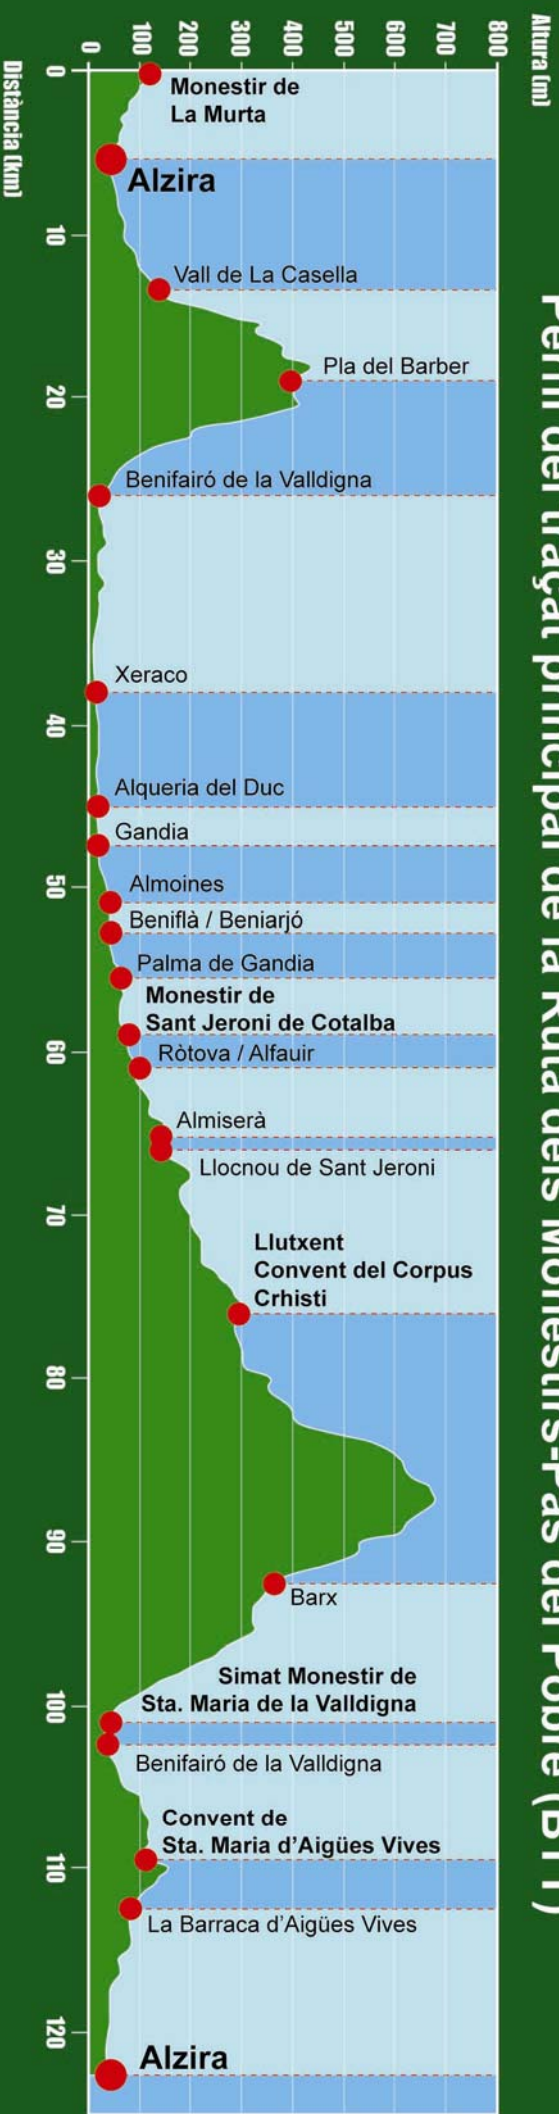

Perfil del traçat principal de la Ruta dels Monestirs-Pas del Pobre (BTT)

Itinerario circular